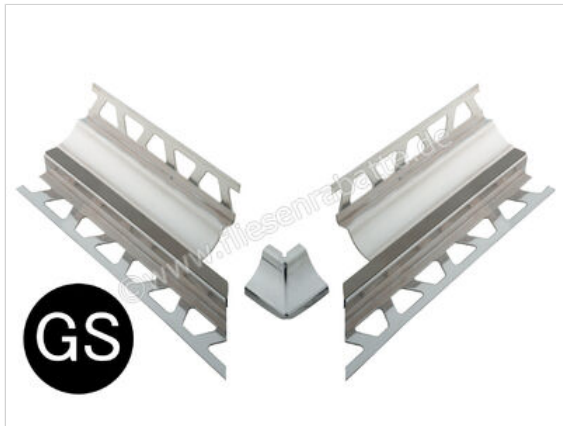

Schlüter Systems DILEX-HKS-E V4A/E 90° Vorgeschnittene Ecke 90° Edelstahl V4A GS - Graphitschwarz Höhe: 10 mm

Artikelnummer	E90V4AU10/O9GS
Hersteller	Schlüter Systems
Serie	DILEX-HKS-E V4A/E 90°
Farbe	GS - Graphitschwarz
Art	Vorgeschnittene Ecke 90°
Material	Edelstahl V4A
EAN Nummer	4011832083822
Gewicht	0,42 KG/Set
Stück pro Paket	1
Höhe mm	10 mm
Bestell-/Lieferzeit	Bestellzeit 7-9 Werktage, Versandzeit 5-7 Werktage