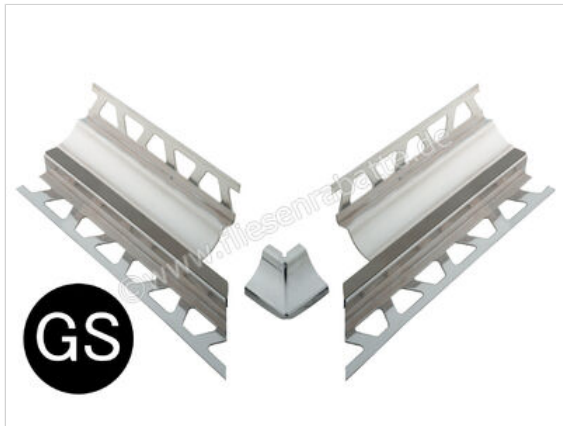

Schlüter Systems DILEX-HKS-E V4A/E 90° Vorgeschnittene Ecke 90° Edelstahl V4A GS - Graphitschwarz Höhe: 10 mm

Artikelnummer	E90V4AU10/O7GS
Hersteller	Schlüter Systems
Serie	DILEX-HKS-E V4A/E 90°
Farbe	GS - Graphitschwarz
Art	Vorgeschnittene Ecke 90°
Material	Edelstahl V4A
EAN Nummer	4011832083761
Gewicht	0,42 KG/Set
Stück pro Paket	1
Höhe mm	10 mm
Bestell-/Lieferzeit	Bestellzeit 7-9 Werktage, Versandzeit 5-7 Werktage