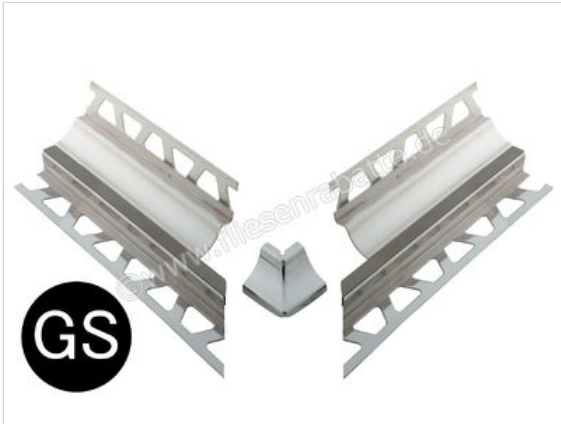

Schlüter Systems DILEX-HKS-E V4A/E 90° Vorgeschnittene Ecke 90° Edelstahl V4A GS - Graphitschwarz Höhe: 10 mm

Artikelnummer	E90V4AU10/O11GS
Hersteller	Schlüter Systems
Serie	DILEX-HKS-E V4A/E 90°
Farbe	GS - Graphitschwarz
Art	Vorgeschnittene Ecke 90°
Material	Edelstahl V4A
EAN Nummer	4011832083723
Gewicht	0,42 KG/Set
Stück pro Paket	1
Höhe mm	10 mm
Bestell-/Lieferzeit	Bestellzeit 7-9 Werktage, Versandzeit 5-7 Werktage