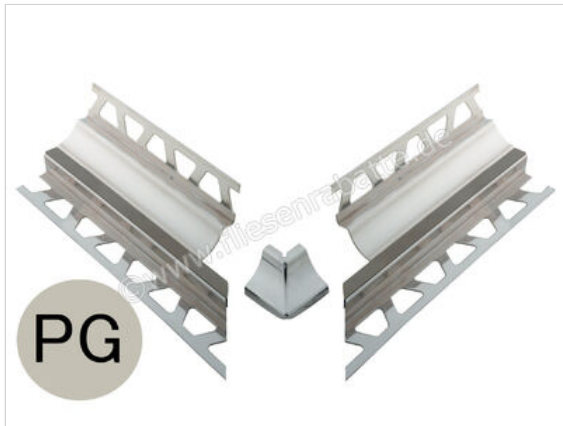

Schlüter Systems DILEX-HKS-E/E 90° Vorgeschnittene Ecke 90° Edelstahl V2A PG - Pastellgrau Höhe: 25 mm

Artikelnummer	E90V2AU25/O7PG
Hersteller	Schlüter Systems
Serie	DILEX-HKS-E/E 90°
Farbe	PG - Pastellgrau
Art	Vorgeschnittene Ecke 90°
Material	Edelstahl V2A
EAN Nummer	4011832085246
Gewicht	0,42 KG/Set
Stück pro Paket	1
Höhe mm	25 mm
Bestell-/Lieferzeit	Bestellzeit 7-9 Werktage, Versandzeit 5-7 Werktage