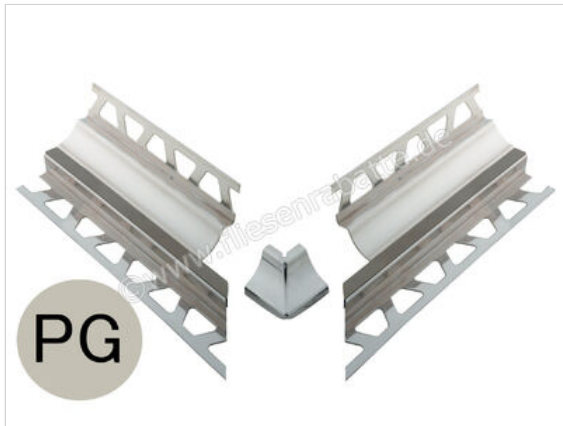

Schlüter Systems DILEX-HKS-E/E 90° Vorgeschnittene Ecke 90° Edelstahl V2A PG - Pastellgrau Höhe: 12 mm

Artikelnummer	E90V2AU12/O9PG
Hersteller	Schlüter Systems
Serie	DILEX-HKS-E/E 90°
Farbe	PG - Pastellgrau
Art	Vorgeschnittene Ecke 90°
Material	Edelstahl V2A
EAN Nummer	4011832084645
Gewicht	0,42 KG/Set
Stück pro Paket	1
Höhe mm	12 mm
Bestell-/Lieferzeit	Bestellzeit 7-9 Werktage, Versandzeit 5-7 Werktage