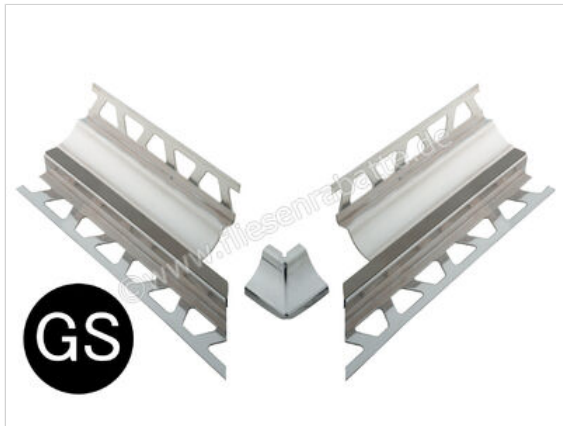

Schlüter Systems DILEX-HKS-E/E 90° Vorgeschnittene Ecke 90° Edelstahl V2A GS - Graphitschwarz  
Höhe: 8 mm

<b>Artikelnummer</b>	E90V2AU8/O9GS
<b>Hersteller</b>	Schlüter Systems
<b>Serie</b>	DILEX-HKS-E/E 90°
<b>Farbe</b>	GS - Graphitschwarz
<b>Art</b>	Vorgeschnittene Ecke 90°
<b>Material</b>	Edelstahl V2A
<b>EAN Nummer</b>	4011832083686
<b>Gewicht</b>	0,42 KG/Set
<b>Stück pro Paket</b>	1
<b>Höhe mm</b>	8 mm
<b>Bestell-/Lieferzeit</b>	Bestellzeit 7-9 Werktage, Versandzeit 5-7 Werktage