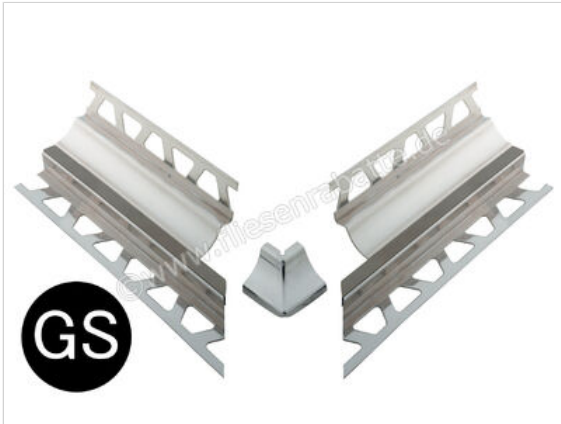

Schlüter Systems DILEX-HKS-E/E 90° Vorgeschnittene Ecke 90° Edelstahl V2A GS - Graphitschwarz
Höhe: 8 mm

Artikelnummer	E90V2AU8/O7GS
Hersteller	Schlüter Systems
Serie	DILEX-HKS-E/E 90°
Farbe	GS - Graphitschwarz
Art	Vorgeschnittene Ecke 90°
Material	Edelstahl V2A
EAN Nummer	4011832083631
Gewicht	0,42 KG/Set
Stück pro Paket	1
Höhe mm	8 mm
Bestell-/Lieferzeit	Bestellzeit 7-9 Werktage, Versandzeit 5-7 Werktage