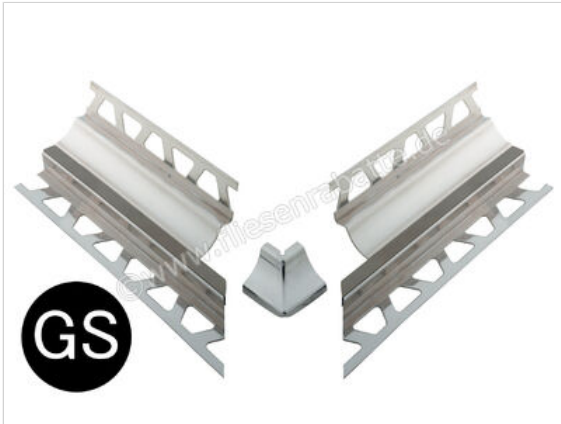

Schlüter Systems DILEX-HKS-E/E 90° Vorgeschnittene Ecke 90° Edelstahl V2A GS - Graphitschwarz
Höhe: 8 mm

Artikelnummer	E90V2AU8/O11GS
Hersteller	Schlüter Systems
Serie	DILEX-HKS-E/E 90°
Farbe	GS - Graphitschwarz
Art	Vorgeschnittene Ecke 90°
Material	Edelstahl V2A
EAN Nummer	4011832087219
Gewicht	0,42 KG/Set
Stück pro Paket	1
Höhe mm	8 mm
Bestell-/Lieferzeit	Bestellzeit 7-9 Werktage, Versandzeit 5-7 Werktage