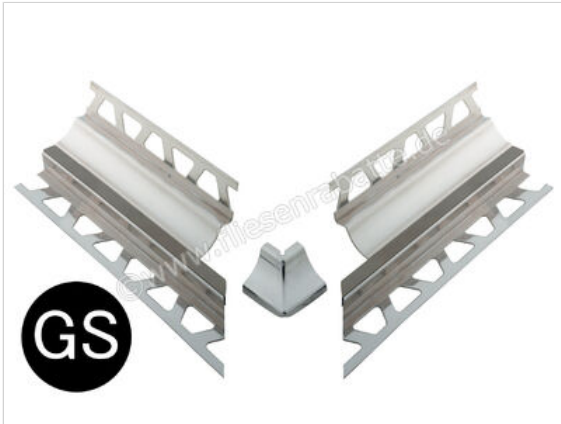

Schlüter Systems DILEX-HKS-E/E 90° Vorgeschnittene Ecke 90° Edelstahl V2A GS - Graphitschwarz
Höhe: 30 mm

Artikelnummer	E90V2AU30/O9GS
Hersteller	Schlüter Systems
Serie	DILEX-HKS-E/E 90°
Farbe	GS - Graphitschwarz
Art	Vorgeschnittene Ecke 90°
Material	Edelstahl V2A
EAN Nummer	4011832087165
Gewicht	0,42 KG/Set
Stück pro Paket	1
Höhe mm	30 mm
Bestell-/Lieferzeit	Bestellzeit 7-9 Werktage, Versandzeit 5-7 Werktage