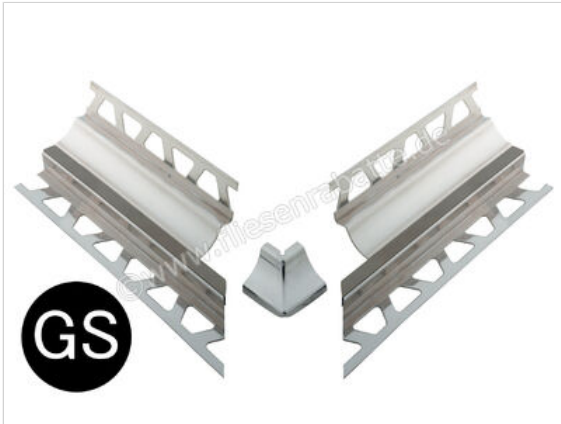

Schlüter Systems DILEX-HKS-E/E 90° Vorgeschnittene Ecke 90° Edelstahl V2A GS - Graphitschwarz
Höhe: 30 mm

Artikelnummer	E90V2AU30/O11GS
Hersteller	Schlüter Systems
Serie	DILEX-HKS-E/E 90°
Farbe	GS - Graphitschwarz
Art	Vorgeschnittene Ecke 90°
Material	Edelstahl V2A
EAN Nummer	4011832085314
Gewicht	0,42 KG/Set
Stück pro Paket	1
Höhe mm	30 mm
Bestell-/Lieferzeit	Bestellzeit 7-9 Werktage, Versandzeit 5-7 Werktage