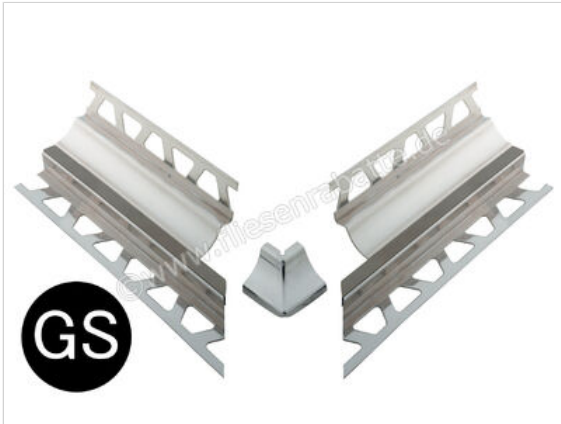

Schlüter Systems DILEX-HKS-E/E 90° Vorgeschnittene Ecke 90° Edelstahl V2A GS - Graphitschwarz  
Höhe: 25 mm

<b>Artikelnummer</b>	E90V2AU25/O9GS
<b>Hersteller</b>	Schlüter Systems
<b>Serie</b>	DILEX-HKS-E/E 90°
<b>Farbe</b>	GS - Graphitschwarz
<b>Art</b>	Vorgeschnittene Ecke 90°
<b>Material</b>	Edelstahl V2A
<b>EAN Nummer</b>	4011832085277
<b>Gewicht</b>	0,42 KG/Set
<b>Stück pro Paket</b>	1
<b>Höhe mm</b>	25 mm
<b>Bestell-/Lieferzeit</b>	Bestellzeit 7-9 Werktage, Versandzeit 5-7 Werktage