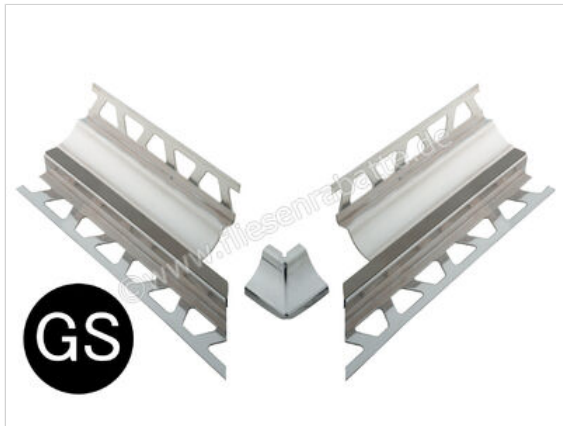

Schlüter Systems DILEX-HKS-E/E 90° Vorgeschnittene Ecke 90° Edelstahl V2A GS - Graphitschwarz  
Höhe: 25 mm

<b>Artikelnummer</b>	E90V2AU25/O7GS
<b>Hersteller</b>	Schlüter Systems
<b>Serie</b>	DILEX-HKS-E/E 90°
<b>Farbe</b>	GS - Graphitschwarz
<b>Art</b>	Vorgeschnittene Ecke 90°
<b>Material</b>	Edelstahl V2A
<b>EAN Nummer</b>	4011832085222
<b>Gewicht</b>	0,42 KG/Set
<b>Stück pro Paket</b>	1
<b>Höhe mm</b>	25 mm
<b>Bestell-/Lieferzeit</b>	Bestellzeit 7-9 Werktage, Versandzeit 5-7 Werktage