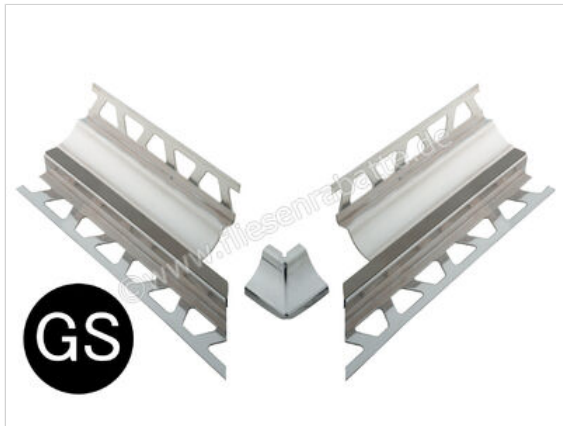

Schlüter Systems DILEX-HKS-E/E 90° Vorgeschnittene Ecke 90° Edelstahl V2A GS - Graphitschwarz
Höhe: 21 mm

Artikelnummer	E90V2AU21/O9GS
Hersteller	Schlüter Systems
Serie	DILEX-HKS-E/E 90°
Farbe	GS - Graphitschwarz
Art	Vorgeschnittene Ecke 90°
Material	Edelstahl V2A
EAN Nummer	4011832085147
Gewicht	0,42 KG/Set
Stück pro Paket	1
Höhe mm	21 mm
Bestell-/Lieferzeit	Bestellzeit 7-9 Werktage, Versandzeit 5-7 Werktage