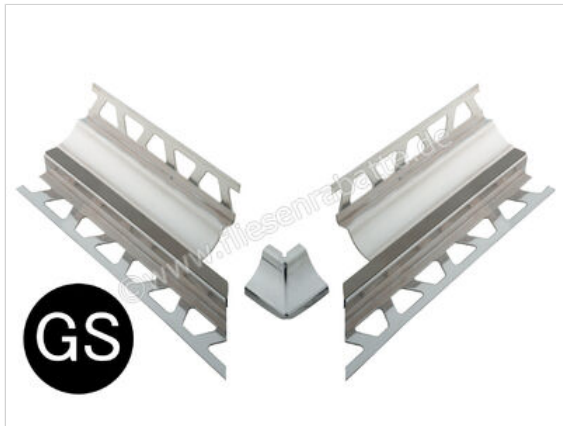

Schlüter Systems DILEX-HKS-E/E 90° Vorgeschnittene Ecke 90° Edelstahl V2A GS - Graphitschwarz
Höhe: 21 mm

Artikelnummer	E90V2AU21/O7GS
Hersteller	Schlüter Systems
Serie	DILEX-HKS-E/E 90°
Farbe	GS - Graphitschwarz
Art	Vorgeschnittene Ecke 90°
Material	Edelstahl V2A
EAN Nummer	4011832085086
Gewicht	0,42 KG/Set
Stück pro Paket	1
Höhe mm	21 mm
Bestell-/Lieferzeit	Bestellzeit 7-9 Werktage, Versandzeit 5-7 Werktage