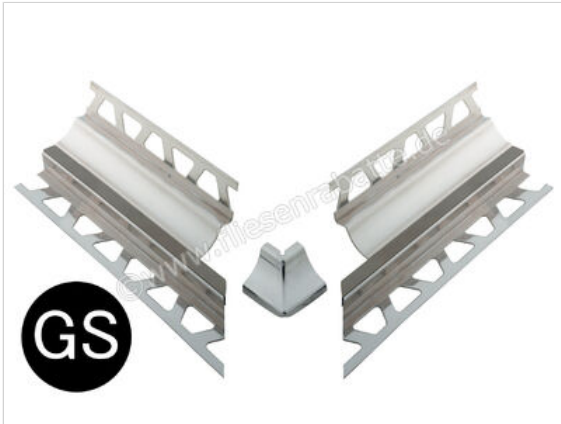

Schlüter Systems DILEX-HKS-E/E 90° Vorgeschnittene Ecke 90° Edelstahl V2A GS - Graphitschwarz
Höhe: 18 mm

Artikelnummer	E90V2AU18/O11GS
Hersteller	Schlüter Systems
Serie	DILEX-HKS-E/E 90°
Farbe	GS - Graphitschwarz
Art	Vorgeschnittene Ecke 90°
Material	Edelstahl V2A
EAN Nummer	4011832084911
Gewicht	0,42 KG/Set
Stück pro Paket	1
Höhe mm	18 mm
Bestell-/Lieferzeit	Bestellzeit 7-9 Werktage, Versandzeit 5-7 Werktage