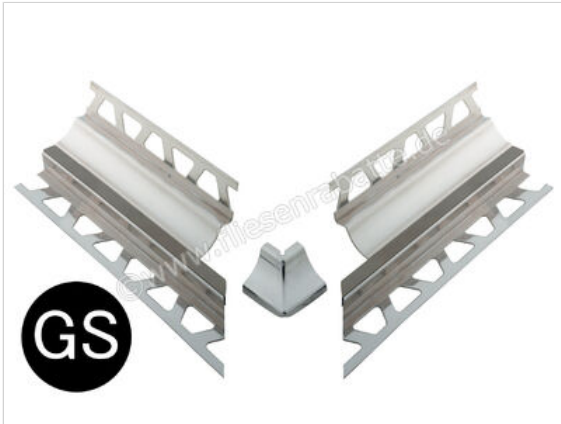

Schlüter Systems DILEX-HKS-E/E 90° Vorgeschnittene Ecke 90° Edelstahl V2A GS - Graphitschwarz
Höhe: 16 mm

Artikelnummer	E90V2AU16/O9GS
Hersteller	Schlüter Systems
Serie	DILEX-HKS-E/E 90°
Farbe	GS - Graphitschwarz
Art	Vorgeschnittene Ecke 90°
Material	Edelstahl V2A
EAN Nummer	4011832084874
Gewicht	0,42 KG/Set
Stück pro Paket	1
Höhe mm	16 mm
Bestell-/Lieferzeit	Bestellzeit 7-9 Werktage, Versandzeit 5-7 Werktage