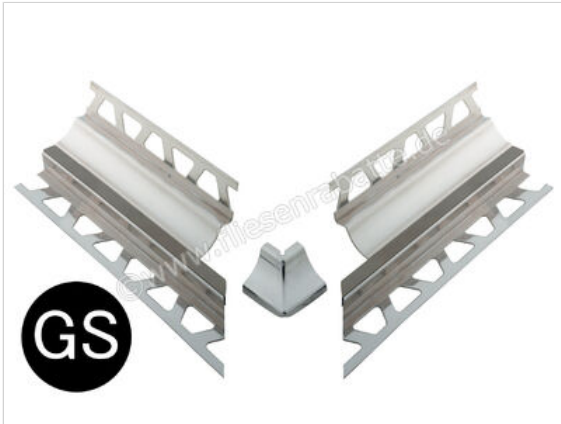

Schlüter Systems DILEX-HKS-E/E 90° Vorgeschnittene Ecke 90° Edelstahl V2A GS - Graphitschwarz
Höhe: 16 mm

Artikelnummer	E90V2AU16/O7GS
Hersteller	Schlüter Systems
Serie	DILEX-HKS-E/E 90°
Farbe	GS - Graphitschwarz
Art	Vorgeschnittene Ecke 90°
Material	Edelstahl V2A
EAN Nummer	4011832084836
Gewicht	0,42 KG/Set
Stück pro Paket	1
Höhe mm	16 mm
Bestell-/Lieferzeit	Bestellzeit 7-9 Werktage, Versandzeit 5-7 Werktage