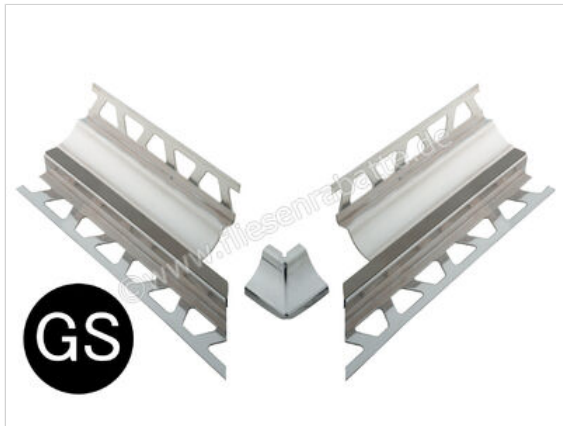

Schlüter Systems DILEX-HKS-E/E 90° Vorgeschnittene Ecke 90° Edelstahl V2A GS - Graphitschwarz
Höhe: 16 mm

Artikelnummer	E90V2AU16/O11GS
Hersteller	Schlüter Systems
Serie	DILEX-HKS-E/E 90°
Farbe	GS - Graphitschwarz
Art	Vorgeschnittene Ecke 90°
Material	Edelstahl V2A
EAN Nummer	4011832084799
Gewicht	0,42 KG/Set
Stück pro Paket	1
Höhe mm	16 mm
Bestell-/Lieferzeit	Bestellzeit 7-9 Werktage, Versandzeit 5-7 Werktage