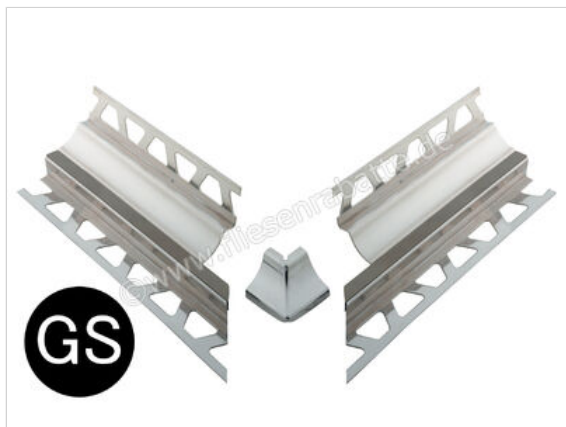

Schlüter Systems DILEX-HKS-E/E 90° Vorgeschnittene Ecke 90° Edelstahl V2A GS - Graphitschwarz
Höhe: 14 mm

Artikelnummer	E90V2AU14/O9GS
Hersteller	Schlüter Systems
Serie	DILEX-HKS-E/E 90°
Farbe	GS - Graphitschwarz
Art	Vorgeschnittene Ecke 90°
Material	Edelstahl V2A
EAN Nummer	4011832084744
Gewicht	0,42 KG/Set
Stück pro Paket	1
Höhe mm	14 mm
Bestell-/Lieferzeit	Bestellzeit 7-9 Werktage, Versandzeit 5-7 Werktage