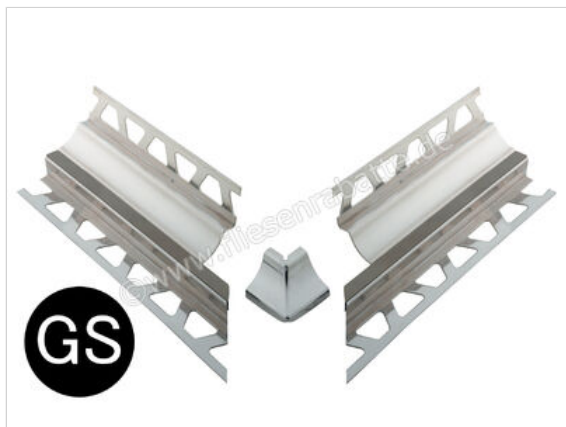

Schlüter Systems DILEX-HKS-E/E 90° Vorgeschnittene Ecke 90° Edelstahl V2A GS - Graphitschwarz
Höhe: 14 mm

Artikelnummer	E90V2AU14/O7GS
Hersteller	Schlüter Systems
Serie	DILEX-HKS-E/E 90°
Farbe	GS - Graphitschwarz
Art	Vorgeschnittene Ecke 90°
Material	Edelstahl V2A
EAN Nummer	4011832084706
Gewicht	0,42 KG/Set
Stück pro Paket	1
Höhe mm	14 mm
Bestell-/Lieferzeit	Bestellzeit 7-9 Werktage, Versandzeit 5-7 Werktage