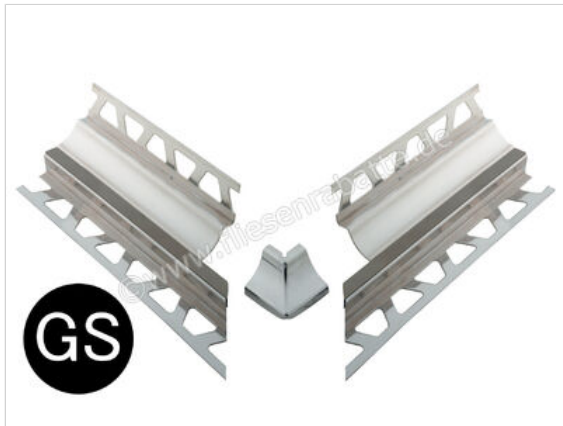

Schlüter Systems DILEX-HKS-E/E 90° Vorgeschnittene Ecke 90° Edelstahl V2A GS - Graphitschwarz  
Höhe: 14 mm

<b>Artikelnummer</b>	E90V2AU14/O11GS
<b>Hersteller</b>	Schlüter Systems
<b>Serie</b>	DILEX-HKS-E/E 90°
<b>Farbe</b>	GS - Graphitschwarz
<b>Art</b>	Vorgeschnittene Ecke 90°
<b>Material</b>	Edelstahl V2A
<b>EAN Nummer</b>	4011832084669
<b>Gewicht</b>	0,42 KG/Set
<b>Stück pro Paket</b>	1
<b>Höhe mm</b>	14 mm
<b>Bestell-/Lieferzeit</b>	Bestellzeit 7-9 Werktage, Versandzeit 5-7 Werktage