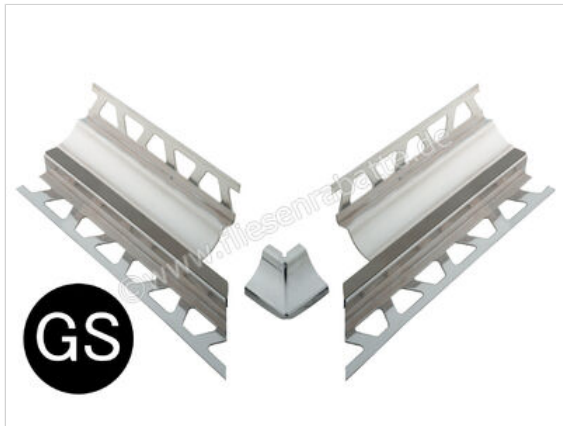

Schlüter Systems DILEX-HKS-E/E 90° Vorgeschnittene Ecke 90° Edelstahl V2A GS - Graphitschwarz
Höhe: 12 mm

Artikelnummer	E90V2AU12/O9GS
Hersteller	Schlüter Systems
Serie	DILEX-HKS-E/E 90°
Farbe	GS - Graphitschwarz
Art	Vorgeschnittene Ecke 90°
Material	Edelstahl V2A
EAN Nummer	4011832084614
Gewicht	0,42 KG/Set
Stück pro Paket	1
Höhe mm	12 mm
Bestell-/Lieferzeit	Bestellzeit 7-9 Werktage, Versandzeit 5-7 Werktage