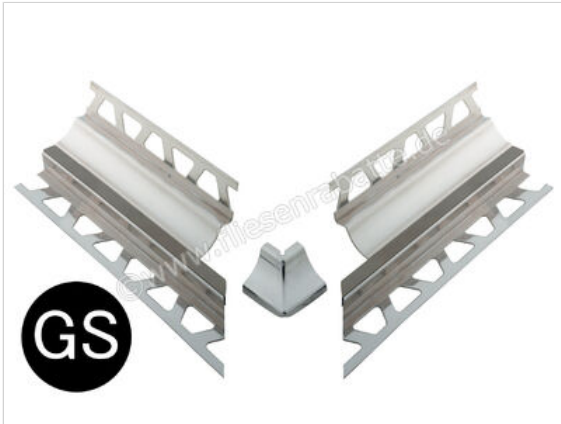

Schlüter Systems DILEX-HKS-E/E 90° Vorgeschnittene Ecke 90° Edelstahl V2A GS - Graphitschwarz
Höhe: 12 mm

Artikelnummer	E90V2AU12/O7GS
Hersteller	Schlüter Systems
Serie	DILEX-HKS-E/E 90°
Farbe	GS - Graphitschwarz
Art	Vorgeschnittene Ecke 90°
Material	Edelstahl V2A
EAN Nummer	4011832084560
Gewicht	0,42 KG/Set
Stück pro Paket	1
Höhe mm	12 mm
Bestell-/Lieferzeit	Bestellzeit 7-9 Werktage, Versandzeit 5-7 Werktage