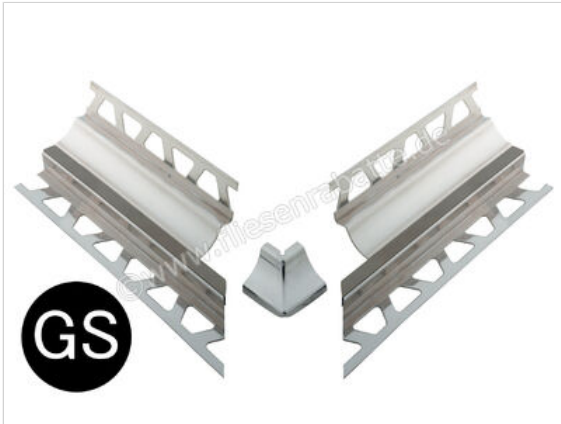

Schlüter Systems DILEX-HKS-E/E 90° Vorgeschnittene Ecke 90° Edelstahl V2A GS - Graphitschwarz
Höhe: 12 mm

Artikelnummer	E90V2AU12/O11GS
Hersteller	Schlüter Systems
Serie	DILEX-HKS-E/E 90°
Farbe	GS - Graphitschwarz
Art	Vorgeschnittene Ecke 90°
Material	Edelstahl V2A
EAN Nummer	4011832084522
Gewicht	0,42 KG/Set
Stück pro Paket	1
Höhe mm	12 mm
Bestell-/Lieferzeit	Bestellzeit 7-9 Werktage, Versandzeit 5-7 Werktage