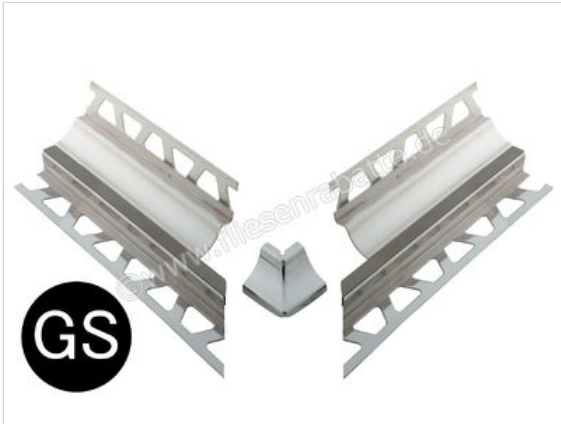

Schlüter Systems DILEX-HKS-E/E 90° Vorgeschnittene Ecke 90° Edelstahl V2A GS - Graphitschwarz
Höhe: 10 mm

Artikelnummer	E90V2AU10/O9GS
Hersteller	Schlüter Systems
Serie	DILEX-HKS-E/E 90°
Farbe	GS - Graphitschwarz
Art	Vorgeschnittene Ecke 90°
Material	Edelstahl V2A
EAN Nummer	4011832084485
Gewicht	0,42 KG/Set
Stück pro Paket	1
Höhe mm	10 mm
Bestell-/Lieferzeit	Bestellzeit 7-9 Werktage, Versandzeit 5-7 Werktage