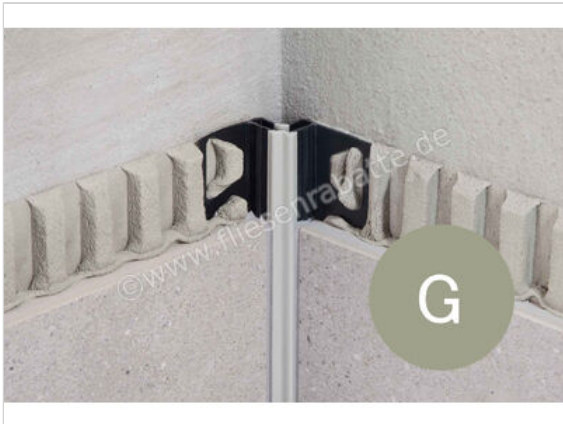

Schlüter Systems DILEX-EF Eckfugenprofil PVC (Polyvinylchlorid) G - Grau Höhe: 8 mm Länge: 2,5 m

Artikelnummer	EF80G
Hersteller	Schlüter Systems
Serie	DILEX-EF
Farbe	G - Grau
Art	Eckfugenprofil
Material	PVC (Polyvinylchlorid)
EAN Nummer	4011832100574
Gewicht	0,33 KG/Stück
Stück pro Paket	1
Höhe mm	8 mm
Länge m	2,5 m
Bestell-/Lieferzeit	Bestellzeit 7-9 Werktage, Versandzeit 5-7 Werktage