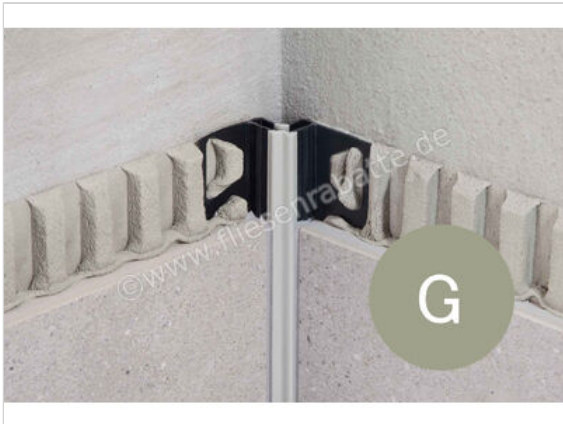

Schlüter Systems DILEX-EF Eckfugenprofil PVC (Polyvinylchlorid) G - Grau Höhe: 12,5 mm Länge: 2,5 m

Artikelnummer	EF125G
Hersteller	Schlüter Systems
Serie	DILEX-EF
Farbe	G - Grau
Art	Eckfugenprofil
Material	PVC (Polyvinylchlorid)
EAN Nummer	4011832100611
Gewicht	0,413 KG/Stück
Stück pro Paket	1
Höhe mm	12,5 mm
Länge m	2,5 m
Bestell-/Lieferzeit	Bestellzeit 7-9 Werktage, Versandzeit 5-7 Werktage