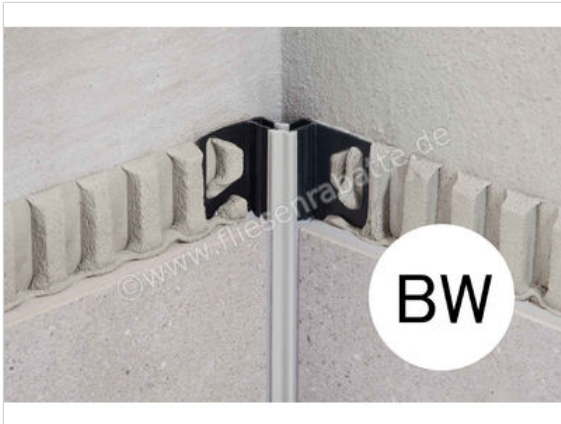

Schlüter Systems DILEX-EF Eckfugenprofil PVC (Polyvinylchlorid) BW - Brillantweiß Höhe: 8 mm Länge: 2,5 m

Artikelnummer	EF80BW
Hersteller	Schlüter Systems
Serie	DILEX-EF
Farbe	BW - Brillantweiß
Art	Eckfugenprofil
Material	PVC (Polyvinylchlorid)
EAN Nummer	4011832103964
Gewicht	0,33 KG/Stück
Stück pro Paket	1
Höhe mm	8 mm
Länge m	2,5 m
Bestell-/Lieferzeit	Bestellzeit 7-9 Werktage, Versandzeit 5-7 Werktage