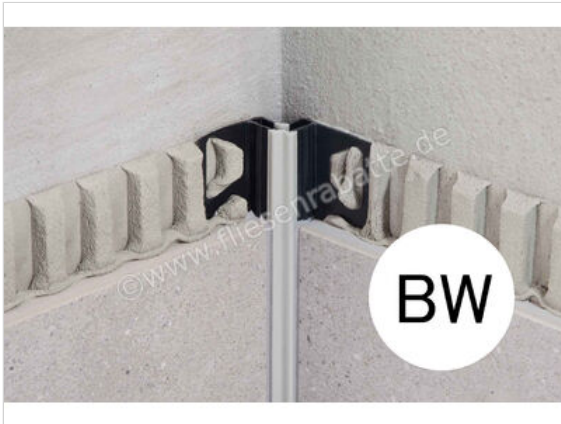

Schlüter Systems DILEX-EF Eckfugenprofil PVC (Polyvinylchlorid) BW - Brillantweiß Höhe: 12,5 mm
Länge: 2,5 m

| | |
|----------------------------|---|
| Artikelnummer | EF125BW |
| Hersteller | Schlüter Systems |
| Serie | DILEX-EF |
| Farbe | BW - Brillantweiß |
| Art | Eckfugenprofil |
| Material | PVC (Polyvinylchlorid) |
| EAN Nummer | 4011832103896 |
| Gewicht | 0,413 KG/Stück |
| Stück pro Paket | 1 |
| Höhe mm | 12,5 mm |
| Länge m | 2,5 m |
| Bestell-/Lieferzeit | Bestellzeit 7-9 Werktage, Versandzeit 5-7 Werktage |