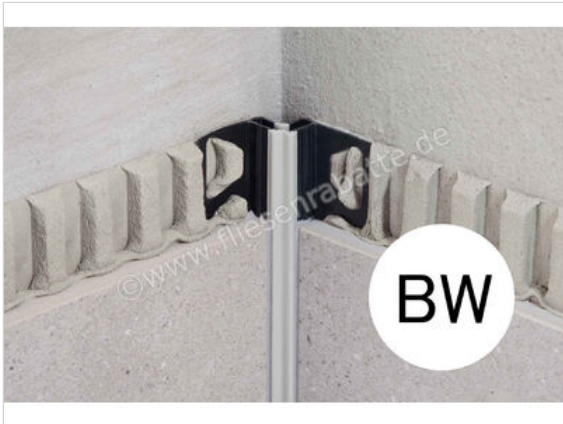

Schlüter Systems DILEX-EF Eckfugenprofil PVC (Polyvinylchlorid) BW - Brillantweiß Höhe: 10 mm  
Länge: 2,5 m

Artikelnummer	EF100BW
Hersteller	Schlüter Systems
Serie	DILEX-EF
Farbe	BW - Brillantweiß
Art	Eckfugenprofil
Material	PVC (Polyvinylchlorid)
EAN Nummer	4011832103858
Gewicht	0,358 KG/Stück
Stück pro Paket	1
Höhe mm	10 mm
Länge m	2,5 m
Bestell-/Lieferzeit	Bestellzeit 7-9 Werktage, Versandzeit 5-7 Werktage