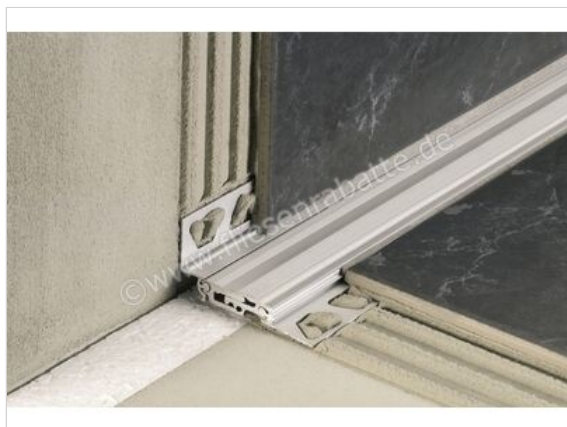

Schlüter Systems DILEX-BTO-AE Bautrennfugenprofil Aluminium AE - Aluminium natur matt eloxiert  
Höhe: 8 mm

<b>Artikelnummer</b>	AEBT80/O125
<b>Hersteller</b>	Schlüter Systems
<b>Serie</b>	DILEX-BTO-AE
<b>Farbe</b>	AE - Aluminium natur matt eloxiert
<b>Art</b>	Bautrennfugenprofil
<b>Material</b>	Aluminium
<b>EAN Nummer</b>	4011832045578
<b>Gewicht</b>	2,235 KG/Stück
<b>Höhe mm</b>	8 mm
<b>Bestell-/Lieferzeit</b>	Bestellzeit 7-9 Werktage, Versandzeit 5-7 Werktage