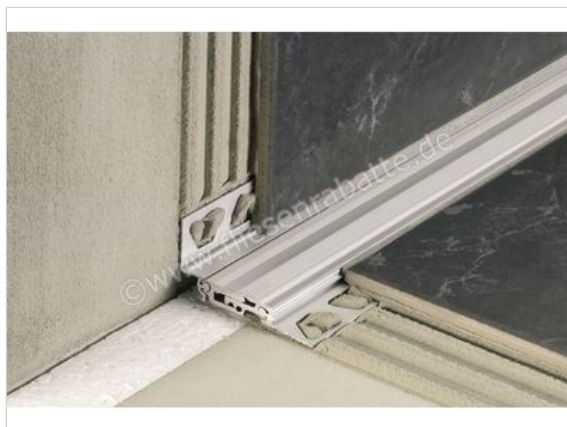

Schlüter Systems DILEX-BTO-AE Bautrennfugenprofil Aluminium AE - Aluminium natur matt eloxiert
Höhe: 12,5 mm

Artikelnummer	AEBT125/O125
Hersteller	Schlüter Systems
Serie	DILEX-BTO-AE
Farbe	AE - Aluminium natur matt eloxiert
Art	Bautrennfugenprofil
Material	Aluminium
EAN Nummer	4011832045592
Gewicht	2,285 KG/Stück
Höhe mm	12,5 mm
Bestell-/Lieferzeit	Bestellzeit 7-9 Werktage, Versandzeit 5-7 Werktage