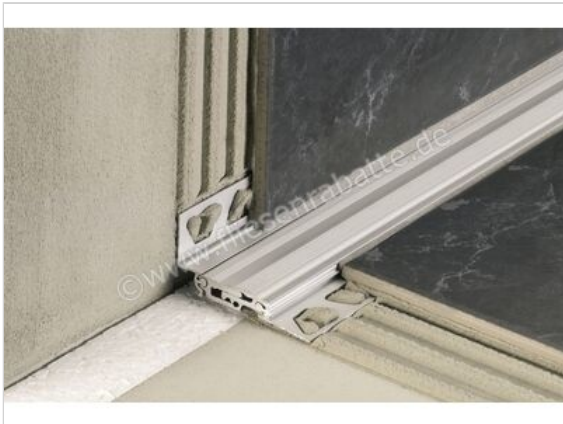

Schlüter Systems DILEX-BTO-A Bautrennfugenprofil Aluminium A - Aluminium Höhe: 8 mm

Artikelnummer	ABT80/O125
Hersteller	Schlüter Systems
Serie	DILEX-BTO-A
Farbe	A - Aluminium
Art	Bautrennfugenprofil
Material	Aluminium
EAN Nummer	4011832040962
Gewicht	2,235 KG/Stück
Höhe mm	8 mm
Bestell-/Lieferzeit	Bestellzeit 7-9 Werktage, Versandzeit 5-7 Werktage