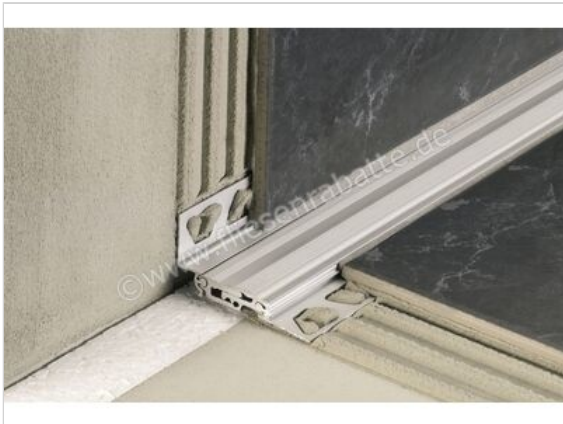

Schlüter Systems DILEX-BTO-A Bautrennfugenprofil Aluminium A - Aluminium Höhe: 20 mm

Artikelnummer	ABT200/O125
Hersteller	Schlüter Systems
Serie	DILEX-BTO-A
Farbe	A - Aluminium
Art	Bautrennfugenprofil
Material	Aluminium
EAN Nummer	4011832041013
Gewicht	2,36 KG/Stück
Höhe mm	20 mm
Bestell-/Lieferzeit	Bestellzeit 7-9 Werktage, Versandzeit 5-7 Werktage