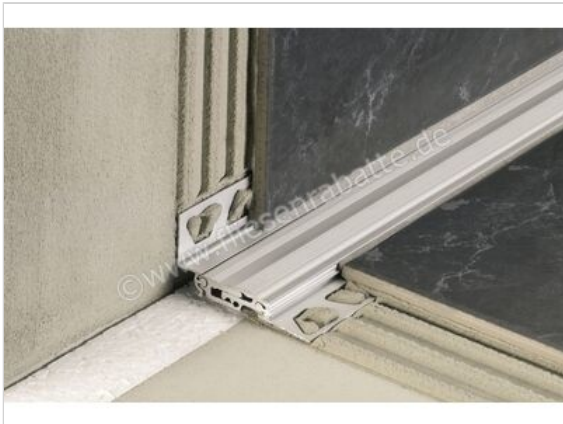

Schlüter Systems DILEX-BTO-A Bautrennfugenprofil Aluminium A - Aluminium Höhe: 17,5 mm

Artikelnummer	ABT175/O125
Hersteller	Schlüter Systems
Serie	DILEX-BTO-A
Farbe	A - Aluminium
Art	Bautrennfugenprofil
Material	Aluminium
EAN Nummer	4011832041006
Gewicht	2,335 KG/Stück
Höhe mm	17,5 mm
Bestell-/Lieferzeit	Bestellzeit 7-9 Werktage, Versandzeit 5-7 Werktage