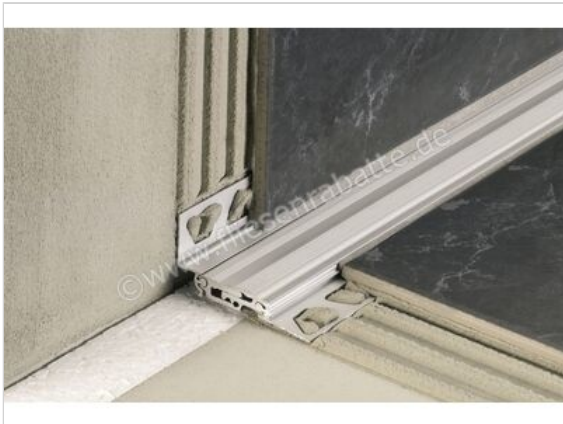

Schlüter Systems DILEX-BTO-A Bautrennfugenprofil Aluminium A - Aluminium Höhe: 15 mm

Artikelnummer	ABT150/O125
Hersteller	Schlüter Systems
Serie	DILEX-BTO-A
Farbe	A - Aluminium
Art	Bautrennfugenprofil
Material	Aluminium
EAN Nummer	4011832040993
Gewicht	2,31 KG/Stück
Höhe mm	15 mm
Bestell-/Lieferzeit	Bestellzeit 7-9 Werktage, Versandzeit 5-7 Werktage