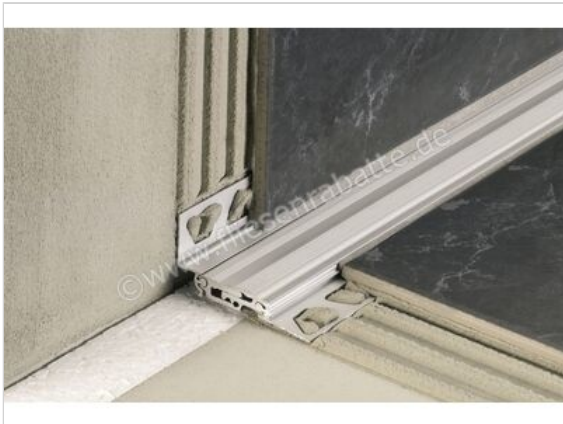

Schlüter Systems DILEX-BTO-A Bautrennfugenprofil Aluminium A - Aluminium Höhe: 12,5 mm

Artikelnummer	ABT125/O125
Hersteller	Schlüter Systems
Serie	DILEX-BTO-A
Farbe	A - Aluminium
Art	Bautrennfugenprofil
Material	Aluminium
EAN Nummer	4011832040986
Gewicht	2,285 KG/Stück
Höhe mm	12,5 mm
Bestell-/Lieferzeit	Bestellzeit 7-9 Werktage, Versandzeit 5-7 Werktage