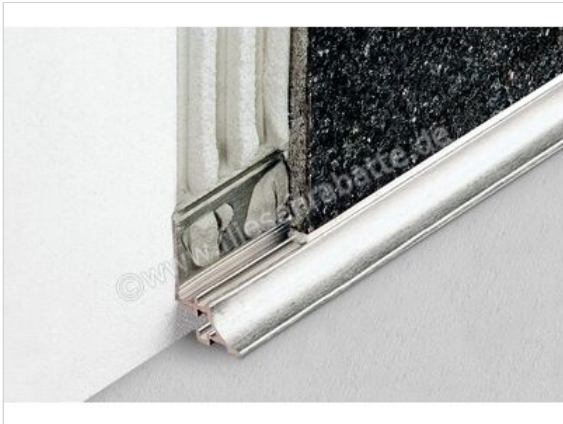

Schlüter Systems DILEX-AHKA-MGS Hohlkehprofil Aluminium Alu farbig beschichtet Höhe: 10 mm
Länge: 2,5 m

Artikelnummer	AHKA100MGS
Hersteller	Schlüter Systems
Serie	DILEX-AHKA-MGS
Farbe	Alu farbig beschichtet
Art	Hohlkehprofil
Material	Aluminium
Oberflächenhaptik	Graphitschwarz matt
EAN Nummer	4011832214257
Gewicht	0,493 KG/Stück
Stück pro Paket	1
Höhe mm	10 mm
Länge m	2,5 m
Bestell-/Lieferzeit	Bestellzeit 7-9 Werktage, Versandzeit 5-7 Werktage