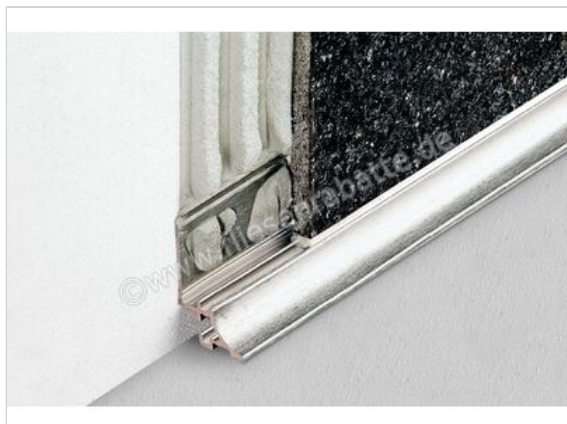

Schlüter Systems DILEX-AHKA Innenecke Aluminium Graphitschwarz matt

Artikelnummer	I90/AHKA/MGS
Hersteller	Schlüter Systems
Serie	DILEX-AHKA
Farbe	Graphitschwarz matt
Art	Innenecke
Material	Aluminium
Oberflächenoptik	matt
EAN Nummer	4011832215025
Gewicht	0,008 KG/Stück
Stück pro Paket	1
Bestell-/Lieferzeit	Bestellzeit 7-9 Werktage, Versandzeit 5-7 Werktage