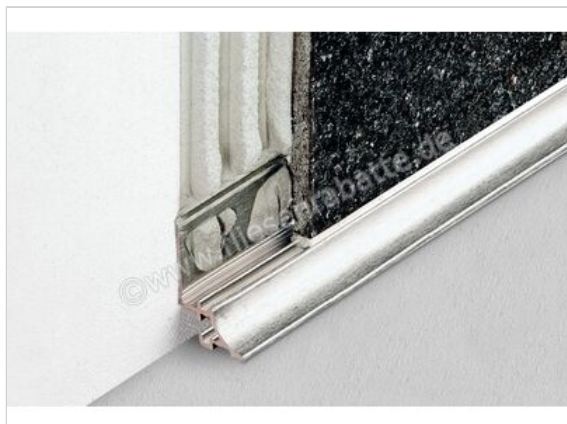

Schlüter Systems DILEX-AHKA Innenecke Aluminium Graphitschwarz matt

Artikelnummer	I135/AHKA/MGS
Hersteller	Schlüter Systems
Serie	DILEX-AHKA
Farbe	Graphitschwarz matt
Art	Innenecke
Material	Aluminium
Oberflächenoptik	matt
EAN Nummer	4011832214868
Gewicht	0,008 KG/Stück
Stück pro Paket	1
Bestell-/Lieferzeit	Bestellzeit 7-9 Werktage, Versandzeit 5-7 Werktage