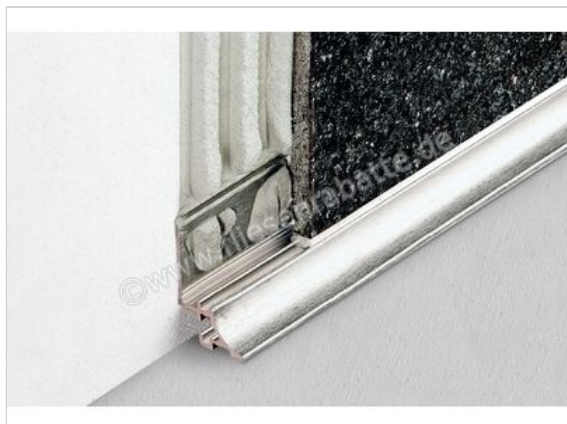

Schlüter Systems DILEX-AHKA Innenecke Aluminium Brillantweiß

Artikelnummer	I90/AHKA/BW
Hersteller	Schlüter Systems
Serie	DILEX-AHKA
Farbe	Brillantweiß
Art	Innenecke
Material	Aluminium
EAN Nummer	4011832215001
Gewicht	0,008 KG/Stück
Stück pro Paket	1
Bestell-/Lieferzeit	Bestellzeit 7-9 Werktage, Versandzeit 5-7 Werktage