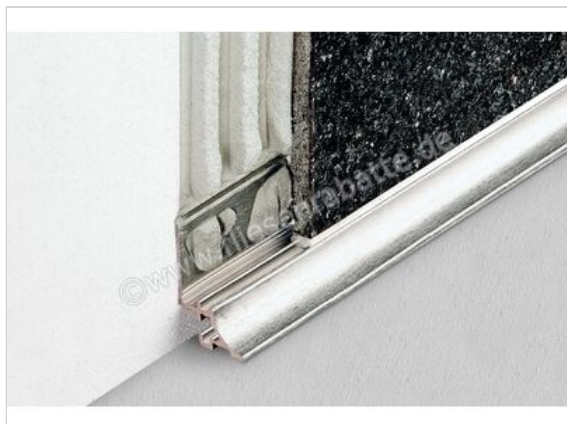

Schlüter Systems DILEX-AHKA Innenecke Aluminium Aluminium natur matt eloxiert

Artikelnummer	I90/AHKA/AE
Hersteller	Schlüter Systems
Serie	DILEX-AHKA
Farbe	Aluminium natur matt eloxiert
Art	Innenecke
Material	Aluminium
Oberflächenhaptik	natur matt eloxiert
Oberflächenoptik	matt
EAN Nummer	4011832130441
Gewicht	0,006 KG/Stück
Stück pro Paket	1
Bestell-/Lieferzeit	Bestellzeit 7-9 Werktage, Versandzeit 5-7 Werktage