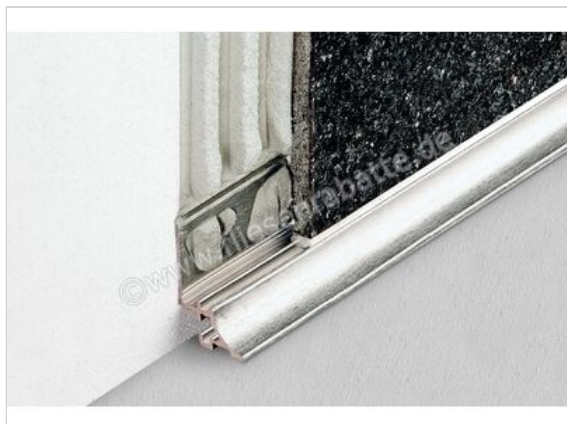

Schlüter Systems DILEX-AHKA Innenecke Aluminium Aluminium natur matt eloxiert

**20,44 €/Stück**

Paketinhalt 1 Stück (1 Stück)

Artikelnummer	I135/AHKA/AE
Hersteller	Schlüter Systems
Serie	DILEX-AHKA
Farbe	Aluminium natur matt eloxiert
Art	Innenecke
Material	Aluminium
Oberflächenhaptik	natur matt eloxiert
Oberflächenoptik	matt
EAN Nummer	4011832130533
Gewicht	0,006 KG/Stück
Stück pro Paket	1
Bestell-/Lieferzeit	Bestellzeit 7-9 Werktage, Versandzeit 5-7 Werktage