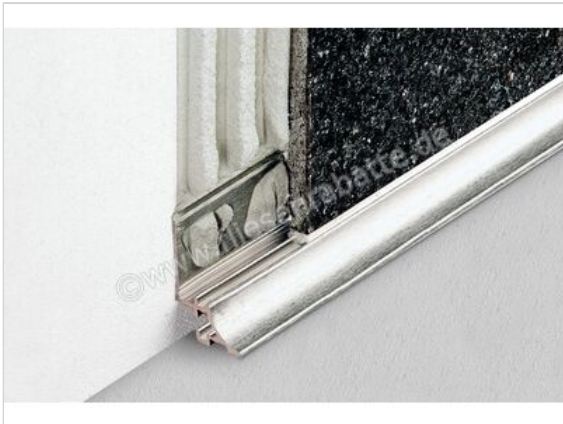

Schlüter Systems DILEX-AHKA Innenecke Aluminium Aluminium chrom gebürstet eloxiert

Artikelnummer	I135/AHKA/ACGB
Hersteller	Schlüter Systems
Serie	DILEX-AHKA
Farbe	Aluminium chrom gebürstet eloxiert
Art	Innenecke
Material	Aluminium
Oberflächenhaptik	chrom gebürstet eloxiert
EAN Nummer	4011832130557
Gewicht	0,006 KG/Stück
Stück pro Paket	1
Bestell-/Lieferzeit	Bestellzeit 7-9 Werktage, Versandzeit 5-7 Werktage