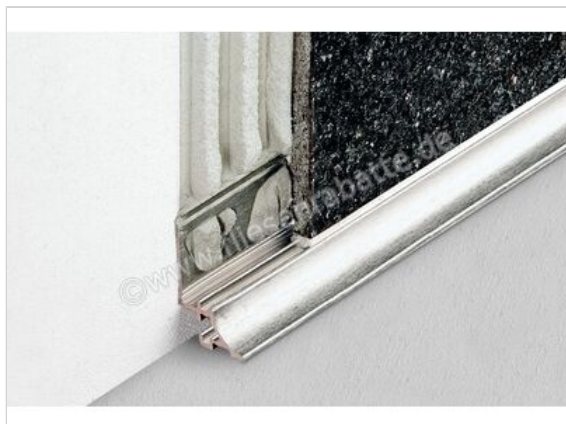

Schlüter Systems DILEX-AHKA Endkappe rechts Aluminium Graphitschwarz matt

Artikelnummer	ER/AHKA/MGS
Hersteller	Schlüter Systems
Serie	DILEX-AHKA
Farbe	Graphitschwarz matt
Art	Endkappe rechts
Material	Aluminium
Oberflächenoptik	matt
EAN Nummer	4011832214790
Gewicht	0,007 KG/Stück
Stück pro Paket	1
Bestell-/Lieferzeit	Bestellzeit 7-9 Werktage, Versandzeit 5-7 Werktage