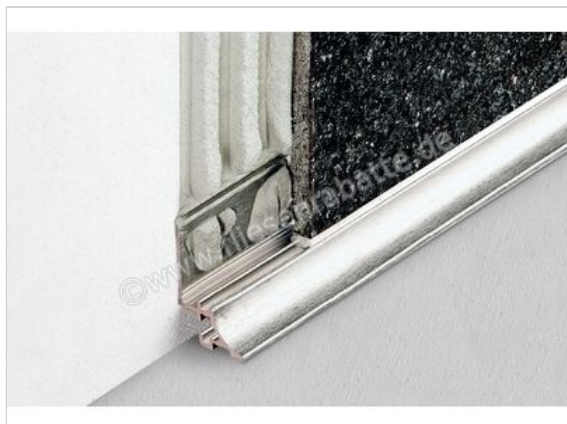

Schlüter Systems DILEX-AHKA Endkappe rechts Aluminium Brillantweiß matt

Artikelnummer	ER/AHKA/MBW
Hersteller	Schlüter Systems
Serie	DILEX-AHKA
Farbe	Brillantweiß matt
Art	Endkappe rechts
Material	Aluminium
Oberflächenoptik	matt
EAN Nummer	4011832214783
Gewicht	0,007 KG/Stück
Stück pro Paket	1
Bestell-/Lieferzeit	Bestellzeit 7-9 Werktage, Versandzeit 5-7 Werktage