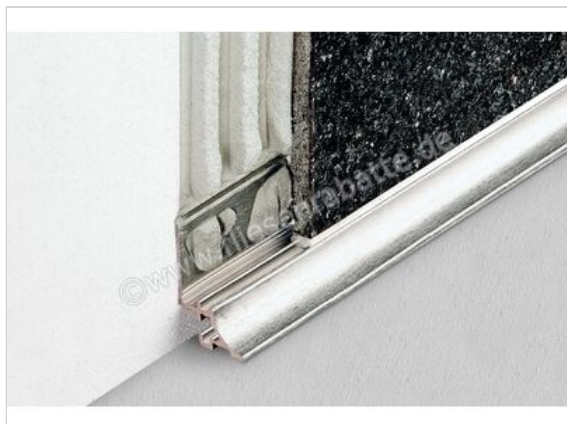

Schlüter Systems DILEX-AHKA Endkappe rechts Aluminium Brillantweiß

Artikelnummer	ER/AHKA/BW
Hersteller	Schlüter Systems
Serie	DILEX-AHKA
Farbe	Brillantweiß
Art	Endkappe rechts
Material	Aluminium
EAN Nummer	4011832214776
Gewicht	0,007 KG/Stück
Stück pro Paket	1
Bestell-/Lieferzeit	Bestellzeit 7-9 Werktage, Versandzeit 5-7 Werktage