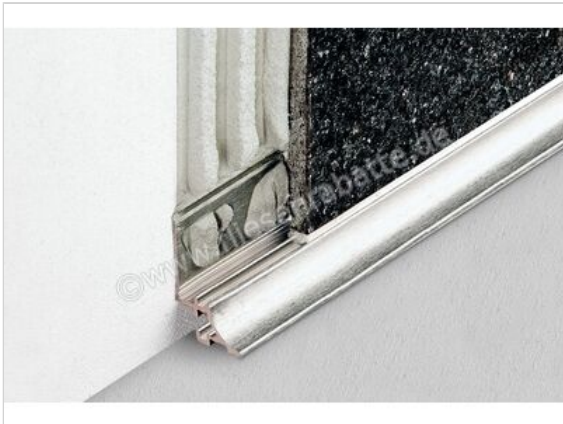

Schlüter Systems DILEX-AHKA Endkappe rechts Aluminium Aluminium natur matt eloxiert

| | |
|---------------------|---|
| Artikelnummer | ER/AHKA/AE |
| Hersteller | Schlüter Systems |
| Serie | DILEX-AHKA |
| Farbe | Aluminium natur matt eloxiert |
| Art | Endkappe rechts |
| Material | Aluminium |
| Oberflächenhaptik | natur matt eloxiert |
| Oberflächenoptik | matt |
| EAN Nummer | 4011832130618 |
| Gewicht | 0,005 KG/Stück |
| Stück pro Paket | 1 |
| Bestell-/Lieferzeit | Bestellzeit 7-9 Werktage, Versandzeit 5-7 Werktage |