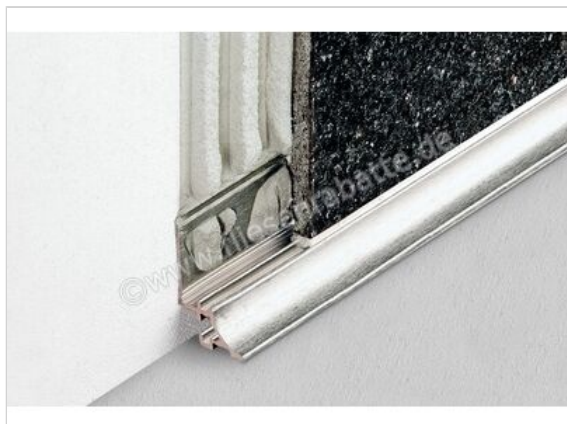

Schlüter Systems DILEX-AHKA Endkappe rechts Aluminium Aluminium chrom gebürstet eloxiert

Artikelnummer	ER/AHKA/ACGB
Hersteller	Schlüter Systems
Serie	DILEX-AHKA
Farbe	Aluminium chrom gebürstet eloxiert
Art	Endkappe rechts
Material	Aluminium
Oberflächenhaptik	chrom gebürstet eloxiert
EAN Nummer	4011832000775
Gewicht	0,005 KG/Stück
Stück pro Paket	1
Bestell-/Lieferzeit	Bestellzeit 7-9 Werktage, Versandzeit 5-7 Werktage