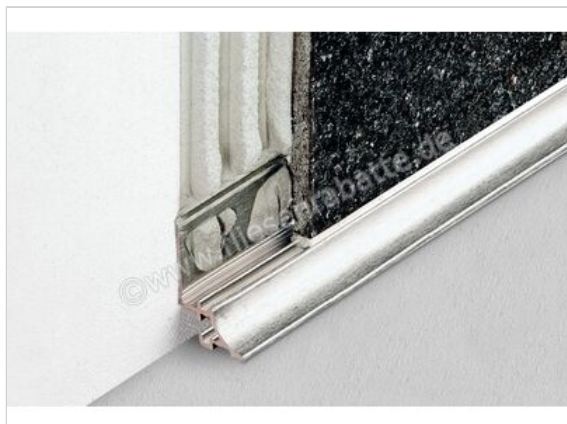

Schlüter Systems DILEX-AHKA Endkappe links Aluminium Graphitschwarz matt

Artikelnummer	EL/AHKA/MGS
Hersteller	Schlüter Systems
Serie	DILEX-AHKA
Farbe	Graphitschwarz matt
Art	Endkappe links
Material	Aluminium
Oberflächenoptik	matt
EAN Nummer	4011832214769
Gewicht	0,007 KG/Stück
Stück pro Paket	1
Bestell-/Lieferzeit	Bestellzeit 7-9 Werktage, Versandzeit 5-7 Werktage